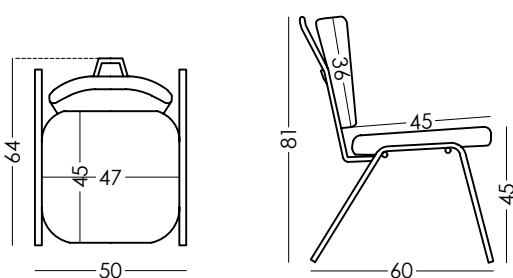

Croquis · Scheme · Esquisse · Skizze

Colores de Pata · Leg Colors · Couleurs de Pied · Bein Farben

Gris Oscuro Metal Metal Métal Metall	Metal Natural Metal Metal Métal Metall	Negro Metal Metal Métal Metall
Gris Oscuro · Dark Grey Gris Foncé · Dunkelgrau	Metal Natural · Metal Métal · Metall	Negro · Black Noir · Schwarz